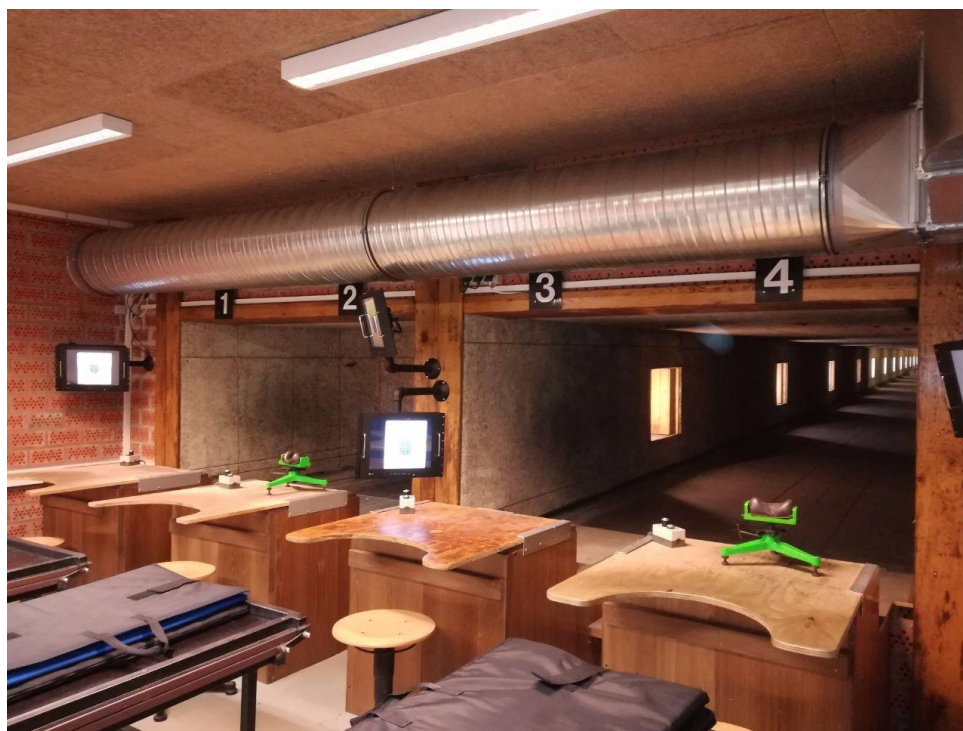

Kameraanlage 100m Bahn

Ab sofort können auf der 100m Bahn die Treffer über Monitore eingesehen werden.

Vielen Dank an alle Helfer des Vereins für ihre geleistete Arbeit und an die Firma Secure Engineering für die professionelle Auslegung und Installation der Anlage.